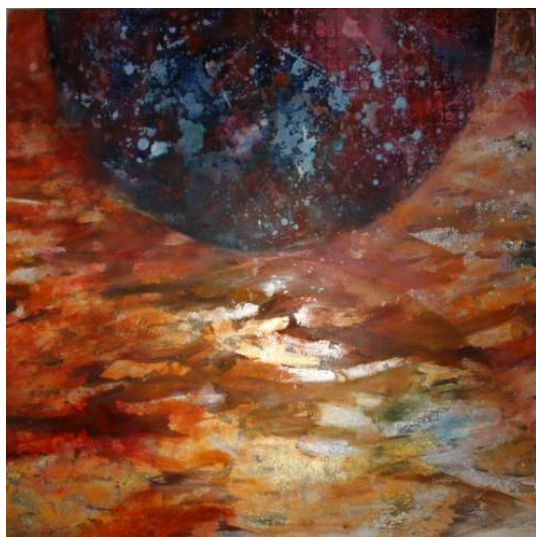

Gosia Bolwijn bij Iber Lengua Zaanenstraat 18 Haarlem

De Haarlemse Gosia Bolwijn Wiese heeft haar sporen als kunstenares inmiddels ruimschoots verdiend. Zij exposeert regelmatig in de regio maar ook ver daarbuiten is haar werk te zien en te koop. Haar werken weerspiegelen haar aard, ze zijn vrolijk, kleurrijk en gelardeerd met een flinke dosis humor. Alle werken zijn geschilderd met olieverf en in veel van de schilderijen is gebruik gemaakt van bladzilver, goudblad en koperblad, bij verschillende lichtinval, levert dit een wisselend beeld op waardoor kijken steeds verrassend blijft.